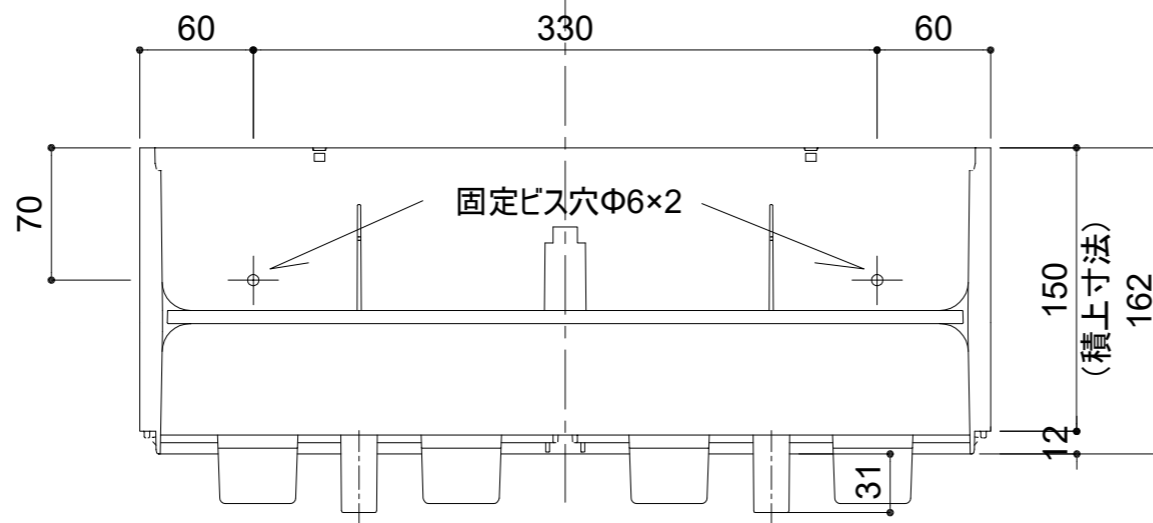

平面図

立面図

側面図

| | |
|----|------------------|
| 図名 | 森のかべ 4インチグリッド |
| 材質 | PP |
| 作成 | トヨタサントリーミドリエ株式会社 |