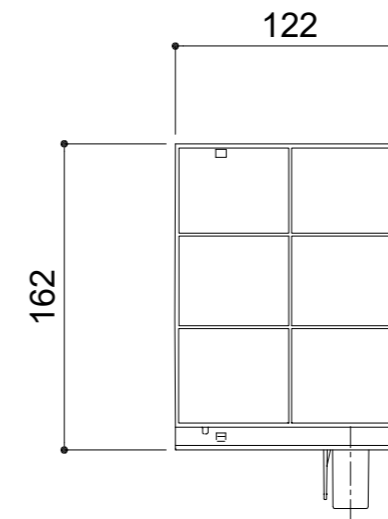

平面図

立面図

側面図

| | |
|----|------------------|
| 図名 | 森のかべ 4インチグリッド |
| 材質 | PP |
| 作成 | トヨタサントリーミドリエ株式会社 |